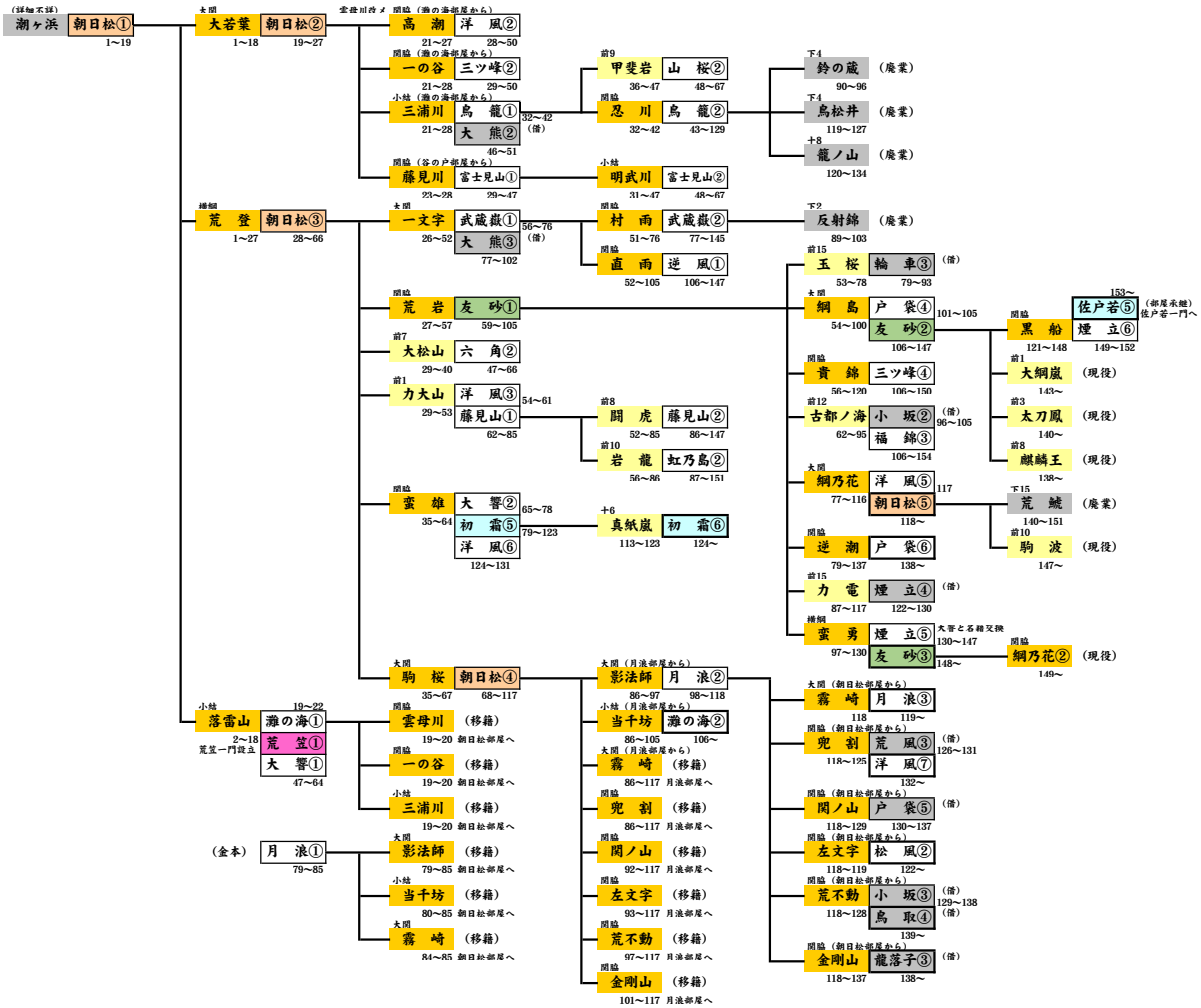

朝日松一門 (朝日松系) 系譜図

朝日松一門 (初霜、黒雲系) 系譜図