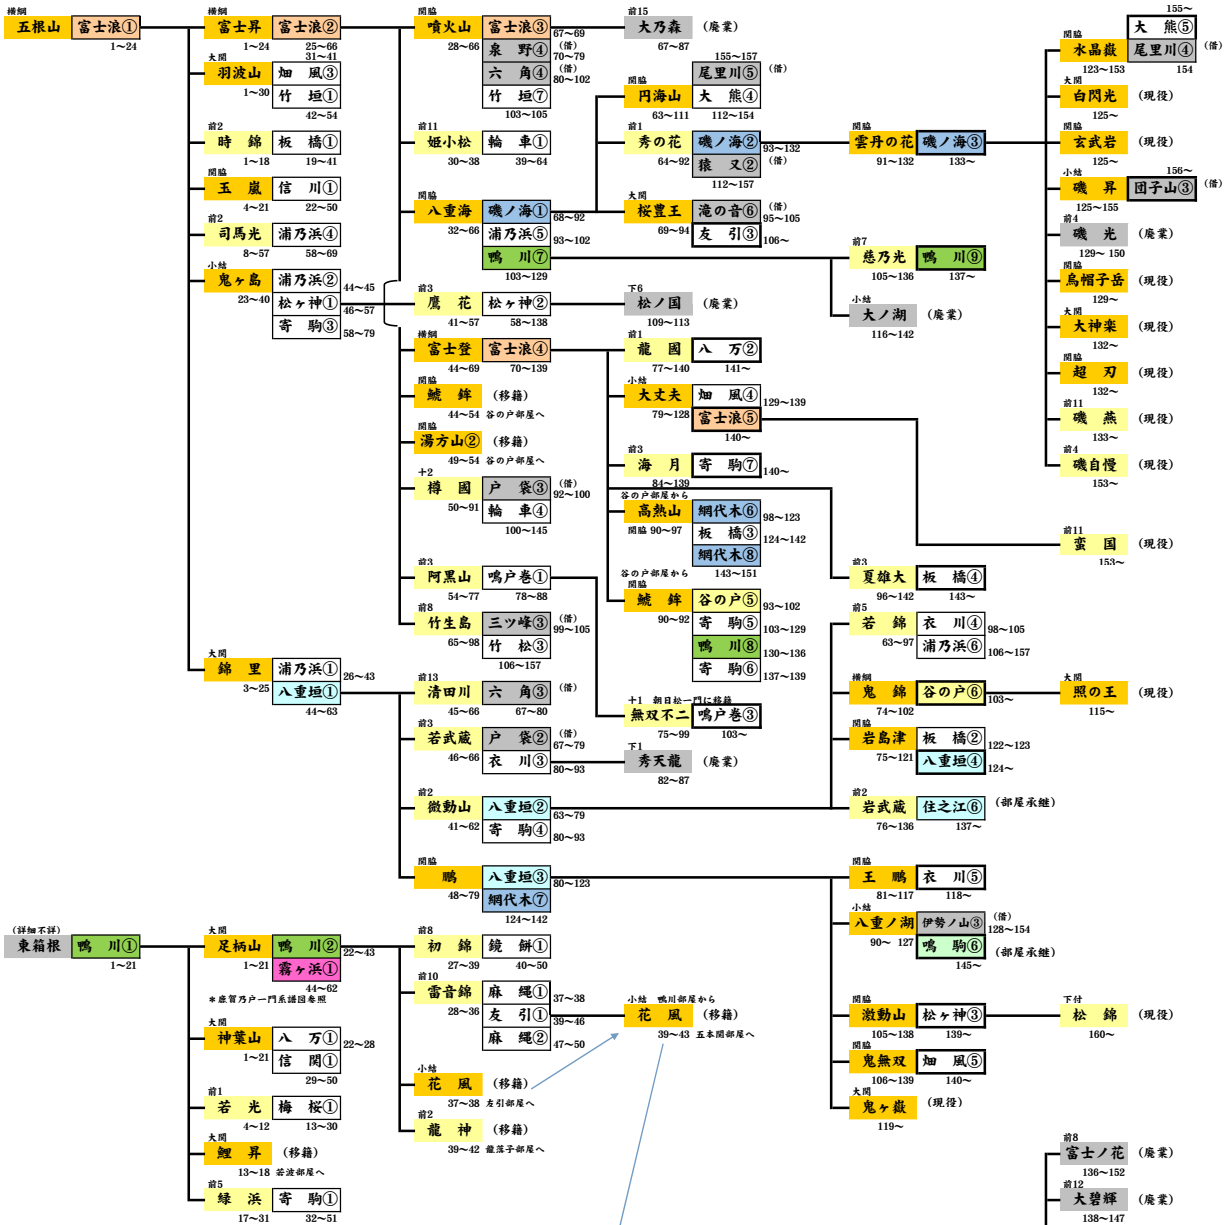

富士浪一門 (富士浪系) 系譜図

富士浪一門 (網代木系) 系譜図