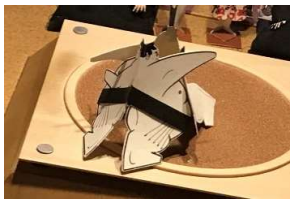

また、今場所新設された加古川部屋の新弟子、鶴ノ里が部屋として記念すべき初白星を初日早々にあげて幸先のいいスタートとなった。他には秋田部屋の川力、鴨川部屋の紅風車らが初日を白星で飾

紅の華○(押し倒し) ●竜雲

難波山○(押し倒し) ●若今津

神部屋の松錦はそれぞれ白星スタート、再度の幕下昇進を狙う。

碧錦●(押し倒し) ○把若寿

鶴ノ里○(寄り切り) ●金狐角

川力○(押し倒し) ●栃ノ浪

序の口ではそのユニークな顔立ちで場所前から人気の友砂部屋の福笑が周囲の期待にこたえて白星。人気だけではないようだ。